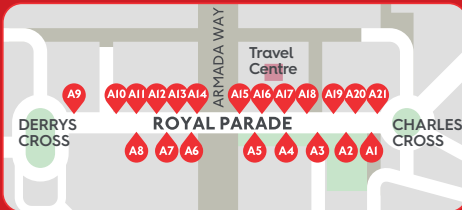

41**City Centre (Royal Parade, bus stop A21) - Southway**

via Mutley - Crownhill - Dunnet Road

**Monday - Friday** except bank holidays

Service No	SD	SH								SD	SH	SD	SH
	41	41	41	41	41	41	41	41	41	41	41	41	
Royal Parade A21	0735	0740	0905	1005	1105	1205	1305	1405	1515	1525	1650	1655	
Mutley Plain M5	0743	0747	0912	1012	1112	1212	1312	1412	1523	1532	1658	1702	
Peverell Park Road Pounds Pk	0748	0750	0915	1015	1115	1215	1315	1415	1526	1535	1701	1705	
Crownhill Low Level	0756	0757	0922	1022	1122	1222	1322	1422	1533	1542	1708	1712	
Kirkwall Road	0758	0759	0924	1024	1124	1224	1324	1424	1535	1544	1710	1714	
Hornbrook Gardens	0804	0803	0928	1028	1128	1228	1328	1428	1541	1548	1716	1718	
Flamborough Road	0810	0808	0933	1033	1133	1233	1333	1433	1547	1553	1722	1723	

41**Southway - City Centre**

via Dunnet Road - Crownhill - Mutley

**Monday - Friday** except bank holidays

Service No	SD	SH								SD	SH
	41	41	41	41	41	41	41	41	41	41	41
Flamborough Road	0810	0822	0934	1034	1134	1234	1334	1434	1550	1605	1725
Southway Drive Bottom	0816	0828	0940	1040	1140	1240	1340	1440	1556	1611	1731
Whiteleigh Cross	0821	0832	0944	1044	1144	1244	1344	1444	1601	1615	1735
Crownhill Low Level	0830	0836	0948	1048	1148	1248	1348	1448	1610	1619	1739
Peverell Park Road Library	0838	0841	0953	1053	1153	1253	1353	1453	1618	1624	1744
Mutley Plain M8	0848	0848	1000	1100	1200	1300	1400	1500	1628	1631	1751
Exeter Street Barcode	0856	0853	1005	1105	1205	1305	1405	1505	1636	1636	1756
Royal Parade	0900	0855	1007	1107	1207	1307	1407	1507	1640	1638	1758

Key

- SD Schooldays Only
- SH School Holidays Only

Part of **GoAhead**

01752 662 271

plymouthbus.co.uk

/plymouthbus

/plymouthbus

Travel Centre

Royal Parade, Plymouth

Monday to Friday

9:00 - 12:30 & 13:30 - 17:00

We are closed weekends & bank holidays

Plymouth City Centre, Royal Parade bus stops

Nationwide bus times

traveline
public transport info
0871 200 22 33